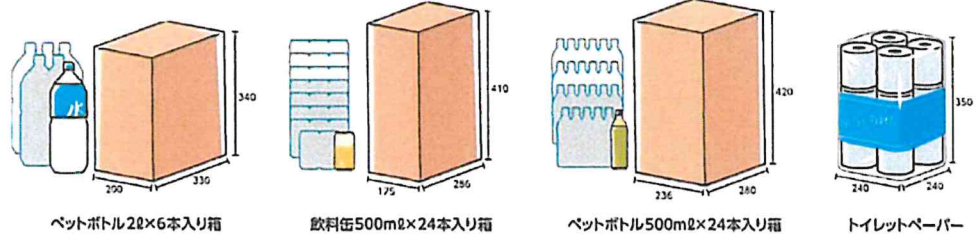

便利で 安心の 宅配ボックス。 これからの必需品です。

“不在時”でも、“玄関まで出られない時”でも、これからますます増える“宅配”でも対応。機能で、サイズで、コストでお選びいただけます。

ルシアス 宅配ボックス1型

YKK AP製玄関ドアと共通の「スマートコントロールキー」。また「暗証番号」でも解錠できる使いやすい宅配ボックスです。

ルシアス 宅配ポスト2型

住宅とコーディネートしやすい木調色が特長です。郵便ポストも備えて玄関先の「受けとる」をまとめました。

●受取可能物の例
(注)右図のサイズは一例であり、梱包サイズは販売元によって異なります。

ポスティモ 宅配ボックス1型

宅配用段ボール規格の80サイズ、20kgまで受取可能。楽しいカラフルな宅配ボックスです。

補助金対象
になるには！！

住宅省エネ2024キャンペーン対象

この宅配ボックスは、「ドアリモ」、「ブラマードU」、「マドリモ断熱窓」、「ガラス交換工事」等と同時に行い、且つ、補助金合計50,000円以上の場合、補助金の対象となります（宅配ボックスの対象額は11,000円/1戸ですが、宅配ボックス単独では対象になりません）。詳しくは、YKK AP商品取扱店へご相談ください。