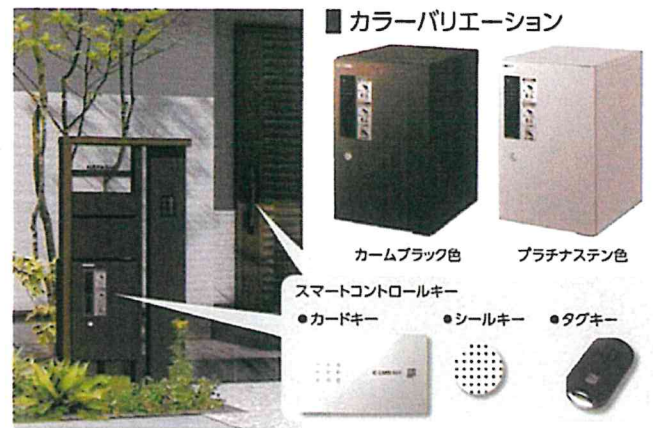

便利で 安心の 宅配ボックス。 これからの必需品です。

“不在時”でも、“玄関まで出られない時”でも、これからますます増える“宅配”でも対応。機能で、サイズで、コストでお選びいただけます。

ルシアス 宅配ボックス1型

YKK AP製玄関ドアと共通の「スマートコントロールキー」。また「暗証番号」でも解錠できる使いやすい宅配ボックスです。

ルシアス 宅配ポスト2型

住宅とコーディネートしやすい木調色が特長です。郵便ポストも備えて玄関先の「受けとる」をまとめました。

●受取可能物の例
(注)右図のサイズは一例であり、梱包サイズは販売元によって異なります。

ポスティモ 宅配ボックス1型

宅配用段ボール規格の80サイズ、20kgまで受取可能。楽しいカラフルな宅配ボックスです。

補助金対象
になるには！！

住宅省エネ2024キャンペーン対象

この宅配ボックスは、「ドアリモ」、「ブラマードU」、「マドリモ断熱窓」、「ガラス交換工事」等と同時に行い、且つ、補助金合計50,000円以上の場合、補助金の対象となります（宅配ボックスの対象額は11,000円/1戸ですが、宅配ボックス単独では対象になりません）。詳しくは、YKK AP商品取扱店へご相談ください。